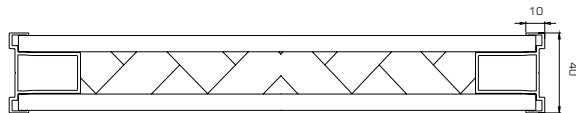

Проектируем, изготавливаем и устанавливаем
светопрозрачные конструкции по всей России
качественно и в срок!

ДВЕРЬ «ПРАКТИК»

- Узкая усиленная алюминиевая рама толщиной 40 мм с усиленными «сухарями».
- Двойное глухое заполнение HPL пластика 8 мм (цвет любой)
- Между слоями глухого заполнения - слой экструдированного пенополистерола для дополнительной звукоизоляции и прочности