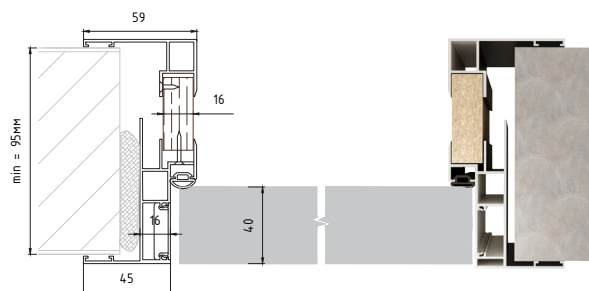

ВАРИАНТЫ УСТАНОВКИ

Наши двери максимально удобны, они облегчают эксплуатацию и ускоряют перемещение персонала между помещениями в экстренных ситуациях.

Активно устанавливаются в учебных аудиториях институтов и школ, санузлах, заправках, торговых и спортивных центрах (ДИВС, Екатеринбург Арена), местах общественного питания, медицинских и спортивных учреждениях

1 В телескопическую дверную коробку с добором

Скрытый крепеж, возможность скрыть дефекты проёма встроенными наличниками и добором из ЛДСП 16 мм в зависимости от глубины проёма.