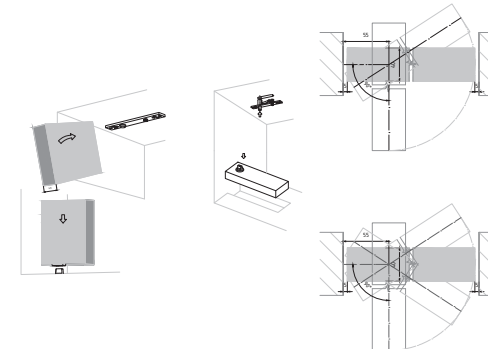

Устанавливается в строительный проём без отделки.

2 В угловую дверную коробку

После установки необходима доработка монтажных зазоров только с одной стороны, с другой стороны наличник примыкает к стене.

4 В раздвижную перегородку

Дверное полотно прикрепляется к треку, благодаря чему может двигаться в левую и правую сторону.

5 На маятниковые петли

Установка без коробки в готовый проём. Открытие в обе стороны. Доводчик устанавливается в пол.