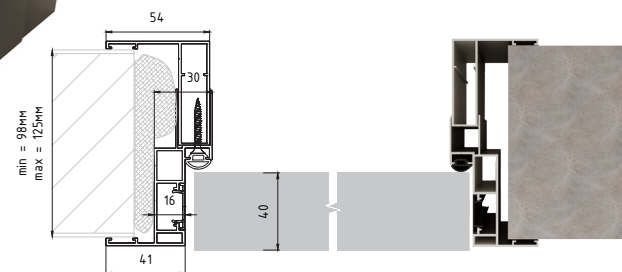

3 В телескопическую дверную коробку Т5 (без добора)

Устанавливается в строительный проём без отделки.